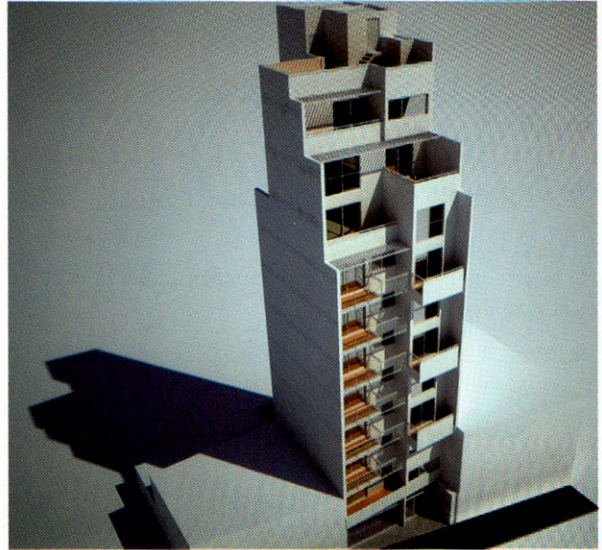

Construcción tradicional.

Estructura en hormigón armado.

Frente en hormigón visto y revoques texturados (tipo IGGAM).

Tabiques interiores en mampostería.

Ascensor de última generación.

Muros con acabado de revoque fino fratasado, pintado en PB y áreas comunes.

Terminaciones y equipamiento

- Piso en porcellanato pulido semi-mate, borde rectificado, color beige
- Zócalos en madera pintada
- Terminación de paredes en enlucido de yeso
- Terminación cielorrasos, en cocinas y baños, suspendido en placas de roca de yeso con junta tomada
- Terminación cielorrasos, en living y dormitorios, aplicado en yeso, con buña rehundida perimetral
- Carpinterías exteriores, en marco de chapa BWG 18 pintados y hojas en aluminio color blanco
- Puertas interiores (tipo placa) con marco metálico, pica-porte y bocallave en bronce platil
- Frentes de placard, (de abrir) en MDF pintadas en esmalte sintético semi-mate, con tiradores en bronce platil, ó (corredizas) en placas de melamina con guías de aluminio en dormitorios, sin interiores
- Revestimiento de paredes en mosaico veneciano en baños
- Vanitory con pileta color blanco y mueble en madera de wengue. Artefactos sanitarios en loza blanca, marca: Roca, modelo Mónado ó similar. Griferías de primera calidad en bronce platil
- Mesadas en granito gris mara. Pileta de cocina en acero inoxidable. Cocina de 5 hornallas a gas natural en acero inoxidable

Vista aérea con sombra de la mañana